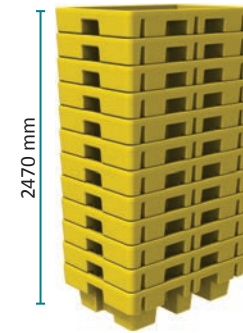

Für 2 Fässer • geeignet für Europaletten (1200 mm x 800 mm) und Kunststoffpaletten ähnlicher Größe • stapelbar für ökonomische(n) Lagerung/Transport • mit der Lochplatte benutzen oder kostensparend die Europalette direkt in der Wanne plazieren • beladene Paletten können mit Stapler aus/in der/die Wanne bzw. auf/von die/der Lochplatte gehoben werden • Lochplatte mit Kontrollöffnungen und Aussparungen für Pumpen und Handhabung • niedrige Wanne für optimale Arbeitshöhe • Auffangvolumen erfüllt/übertrifft europäische, britische und US-Vorschriften • leere Palette mit Stapler/Handhubwagen 4-fach bzw. 2-fach unterfahrbar • aus PE-100%ig recycelbar.

Para 2 bidones • Compatible con la europaleta (1200 mm x 800 mm) y paletas plásticas con dimensiones similares • Apilable para el transporte y el almacenaje económico • Se puede utilizar con su rejilla o colocar la europaleta directamente encima del cubeto para reducir el coste • Las paletas cargadas pueden ser colocadas en/retiradas del cubeto con o sin la rejilla por carretilla elevadora • Rejilla con agujeros de inspección y aperturas para las manos y bombas • Cubeto con una altura baja idóneo para el trabajo • Capacidad en línea o por encima de las normas Europeas, Británicas y Americanas • Puede ser manipulado por carretilla elevadora de los 4 lados o transpalette por 2 lados cuando está vacío • Fabricado en polietileno – 100% reciclable.

2305 mm

2470 mm

SJ-2E-COYE/BLK + SJ-2E-PLAT

9 units per pallet
9 pièces par palette
9 Teile pro Palette
9 piezas por palé

SJ-2E-COYE/BLK

12 units per pallet
12 pièces par palette
12 Teile pro Palette
12 piezas por palé