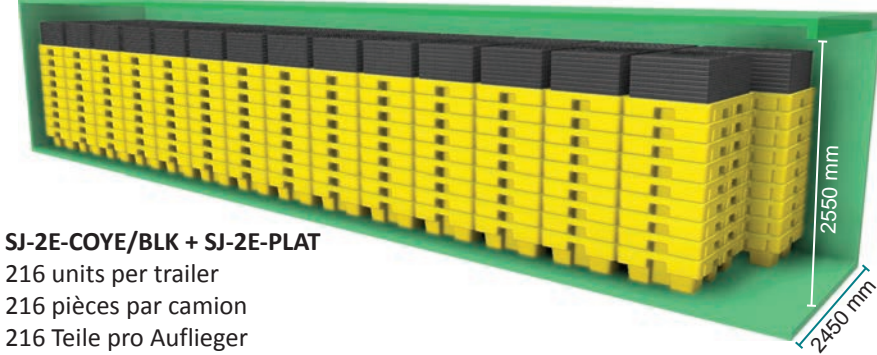

SJ-2E-BLK

SJ-2E-COYE/BLK + SJ-2E-PLAT

216 units per trailer
216 pièces par camion
216 Teile pro Auflieger
216 piezas por camión