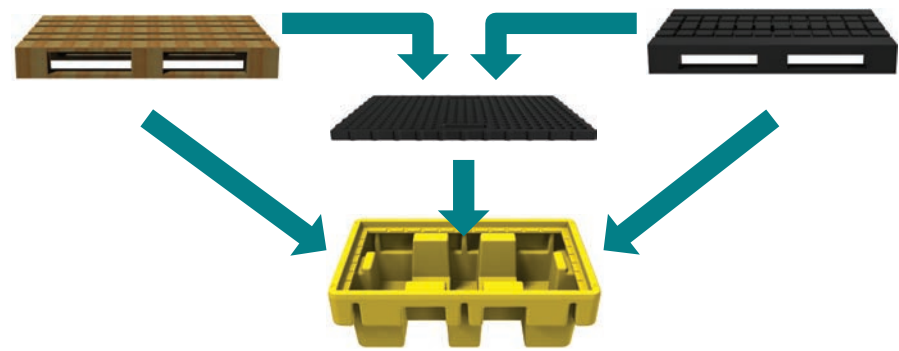

EuroSump

SJ-2E-COYE

SJ-2E-COYE + SJ-2E-PLAT

SJ-2E-BLK

SJ-2E-COYE

For 2 drums •

Fits Euro pallets (1200 mm x 800 mm) and plastic pallets of a similar size • Stackable for economic transport/storage • Use with its platform or place a Euro pallet directly into the sump to save cost • Loaded pallets can be placed onto/lifted from sump or platform by forklift • Platform with inspection holes and apertures for hands and pumps • Low sump for ideal working height • Capacity meets/exceeds European, UK and US regulations • Forkliftable from 4 sides and pallet-truckable from 2 sides, whilst empty • Made from PE-100% recyclable.

Für 2 Fässer • geeignet für Europaletten (1200 mm x 800 mm) und Kunststoffpaletten ähnlicher Größe • stapelbar für ökonomische(n) Lagerung/Transport • mit der Lochplatte benutzen oder kostensparend die Europalette direkt in der Wanne plazieren • beladene Paletten können mit Stapler aus/in der/die Wanne bzw. auf/von die/der Lochplatte gehoben werden • Lochplatte mit Kontrollöffnungen und Aussparungen für Pumpen und Handhabung • niedrige Wanne für optimale Arbeitshöhe • Auffangvolumen erfüllt/übertrifft europäische, britische und US-Vorschriften • leere Palette mit Stapler/Handhubwagen 4-fach bzw. 2-fach unterfahrbar • aus PE-100%ig recycelbar.