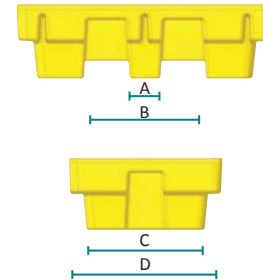

SJ-2E-COYE/BLK + SJ-2E-PLAT

9 units per pallet
9 pièces par palette
9 Teile pro Palette
9 piezas por palé

SJ-2E-COYE/BLK

12 units per pallet
12 pièces par palette
12 Teile pro Palette
12 piezas por palé

	↑ mm	← mm	↙ mm	kg					A/B mm	C/D mm	kg kg
SJ-2E-COYE	380	1310	910	17	-		230	2	190 / 595	760 / 865	650
SJ-2E-BLK					-						
SJ-2E-PLAT	45	1215	815	8		-	-	-	-	-	-

☎: +44 (0) 1772 706888 ☎: +44 (0) 1772 702209

@: sales@jonesco-plastics.com www.jonesco-plastics.com