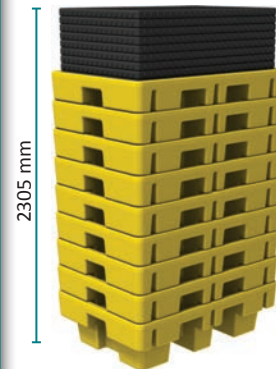

Für 2 Fässer • geeignet für Europaletten (1200 mm x 800 mm) und Kunststoffpaletten ähnlicher Größe • stapelbar für ökonomische(n) Lagerung/Transport • mit der Lochplatte benutzen oder kostensparend die Europalette direkt in der Wanne plazieren • beladene Paletten können mit Stapler aus/in der/die Wanne bzw. auf/von die/der Lochplatte gehoben werden • Lochplatte mit Kontrollöffnungen und Aussparungen für Pumpen und Handhabung • niedrige Wanne für optimale Arbeitshöhe • Auffangvolumen erfüllt/übertrifft europäische, britische und US-Vorschriften • leere Palette mit Stapler/Handhubwagen 4-fach bzw. 2-fach unterfahrbar • aus PE-100%ig recycelbar.

Para 2 bidones • Compatible con la europaleta (1200 mm x 800 mm) y paletas plásticas con dimensiones similares • Apilable para el transporte y el almacenaje económico • Se puede utilizar con su rejilla o colocar la europaleta directamente encima del cubeto para reducir el coste • Las paletas cargadas pueden ser colocadas en/retiradas del cubeto con o sin la rejilla por carretilla elevadora • Rejilla con agujeros de inspección y aperturas para las manos y bombas • Cubeto con una altura baja idóneo para el trabajo • Capacidad en línea o por encima de las normas Europeas, Británicas y Americanas • Puede ser manipulado por carretilla elevadora de los 4 lados o transpalette por 2 lados cuando está vacío • Fabricado en polietileno – 100% reciclable.

13.6 m

SJ-2E-COYE/BLK

288 units per trailer
288 pièces par camion
288 Teile pro Auflieger
288 piezas por camión

13.6 m

SJ-2E-COYE/BLK + SJ-2E-PLAT

216 units per trailer
216 pièces par camion
216 Teile pro Auflieger
216 piezas por camión

2305 mm

2470 mm

SJ-2E-COYE/BLK + SJ-2E-PLAT

9 units per pallet
9 pièces par palette
9 Teile pro Palette
9 piezas por palé

SJ-2E-COYE/BLK

12 units per pallet
12 pièces par palette
12 Teile pro Palette
12 piezas por palé