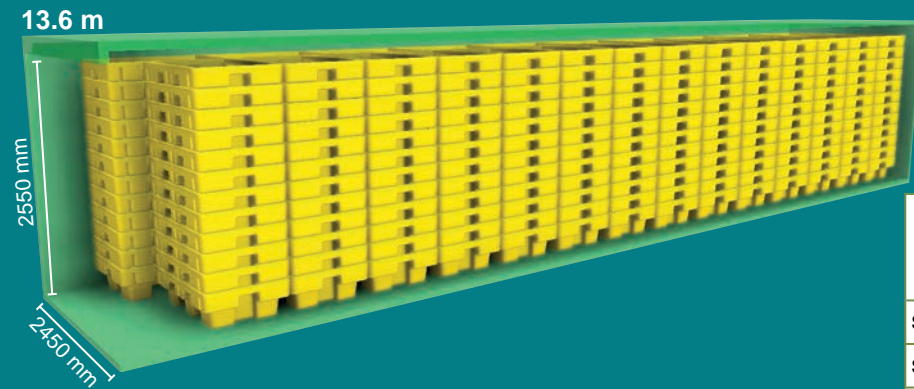

SJ-2E-COYE

SJ-2E-COYE + SJ-2E-PLAT

Für 2 Fässer • geeignet für Europaletten (1200 mm x 800 mm) und Kunststoffpaletten ähnlicher Größe • stapelbar für ökonomische(n) Lagerung/Transport • mit der Lochplatte benutzen oder kostensparend die Europalette direkt in der Wanne plazieren • beladene Paletten können mit Stapler aus/in der/die Wanne bzw. auf/von die/der Lochplatte gehoben werden • Lochplatte mit Kontrollöffnungen und Aussparungen für Pumpen und Handhabung • niedrige Wanne für optimale Arbeitshöhe • Auffangvolumen erfüllt/übertrifft europäische, britische und US-Vorschriften • leere Palette mit Stapler/Handhubwagen 4-fach bzw. 2-fach unterfahrbar • aus PE-100%ig recycelbar.

Para 2 bidones • Compatible con la europaleta (1200 mm x 800 mm) y paletas plásticas con dimensiones similares • Apilable para el transporte y el almacenaje económico • Se puede utilizar con su rejilla o colocar la europaleta directamente encima del cubeto para reducir el coste • Las paletas cargadas pueden ser colocadas en/retiradas del cubeto con o sin la rejilla por carretilla elevadora • Rejilla con agujeros de inspección y aperturas para las manos y bombas • Cubeto con una altura baja idóneo para el trabajo • Capacidad en línea o por encima de las normas Europeas, Británicas y Americanas • Puede ser manipulado por carretilla elevadora de los 4 lados o transpalette por 2 lados cuando está vacío • Fabricado en polietileno – 100% reciclable.

13.6 m

SJ-2E-COYE/BLK

288 units per trailer
288 pièces par camion
288 Teile pro Auflieger
288 piezas por camión

13.6 m