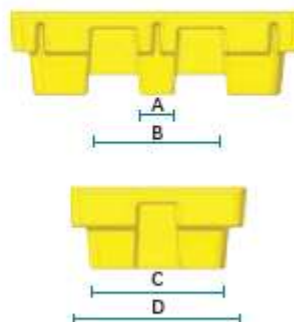

**A/B мм 190/595
C/D мм 760/865**