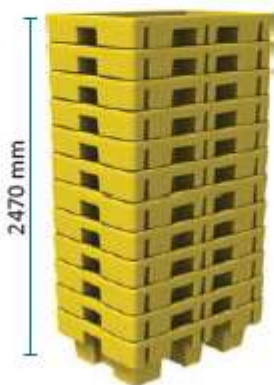

**ЛРТЖ система мобильная, Ёмкость 230л для 1 европоддона 120x80см, нагрузка до 650кг
 Техническое описание и паспорт безопасности**

Размещение при отгрузке:

9 изделий с решеткой на 1 поддоне. 12 изделий без решетки на 1 поддоне.

SJ-2E-COYE/BLK + SJ-2E-PLAT

216 units per trailer
 216 pièces par camion
 216 Teile pro Auflieger
 216 piezas por camión

SJ-2E-COYE/BLK + SJ-2E-PLAT

9 units per pallet
 9 pièces par palette
 9 Teile pro Palette
 9 piezas por paleté