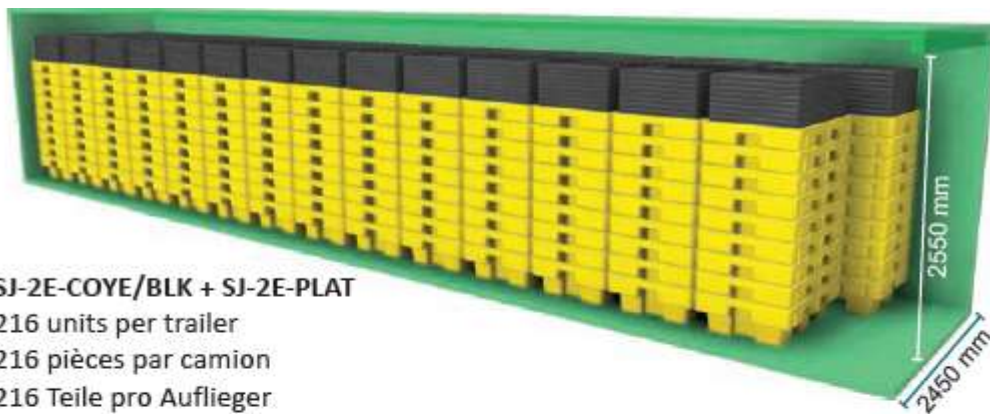

ЛРТЖ система мобильная, ЁМКОСТЬ 230л для 1 европоддона 120x80см, нагрузка до 650кг

Техническое описание и паспорт безопасности

EUROSUMP SJ-2E-COYE (емкость желтая) & SJ-2E-BLK (емкость черная)

EUROSUMP PLATFORM SJ-2E-PLAT (решетка черная)

SJ-2E-COYE с решеткой SJ-2E-PLAT

SJ-2E-BLK без решетки

- Для размещения 2х бочек или 1 Евро поддона (1200 мм x 800 мм) из дерева/пластика
- Применяется с решеткой или без (экономия затрат, если у вас емкости на поддонах)
- Размещение паллет в Ёмкости: можно сразу вместе с бочками
- Решетка: для свободного стекания жидкости в емкость для визуальной проверки
- Удобная высота емкости для удобства работы
- Объем емкости 230 литров – превышает нормативы ЕС/США для ЛРТЖ систем
- Capacity meets/exceeds European, UK and US regulations
- Емкость имеет вырезы под вилы с 4х сторон. Паллет можно вставлять с 2х сторон.
- **Снимайте наполненные бочки до перемещения Ёмкости**
- Сделано из пластика с возможностью 100% вторичной переработки.

Артикул - Цвет	Высота мм	Ширина мм	Глубина мм	Масса кг	Объем емкости, л	Бочек	Нагрузка MAX кг
SJ-2E-COYE – Желтый	380	1310	910	17	230	2	650
SJ-2E-BLK – Черный	380	1310	910	17	230	2	650
SJ-2E-PLAT – Черный	45	1215	815	8	-	-	-

**ЛРТЖ система мобильная, Ёмкость 230л для 1 европоддона 120x80см, нагрузка до 650кг
 Техническое описание и паспорт безопасности**

Размещение при отгрузке:

9 изделий с решеткой на 1 поддоне. 12 изделий без решетки на 1 поддоне.